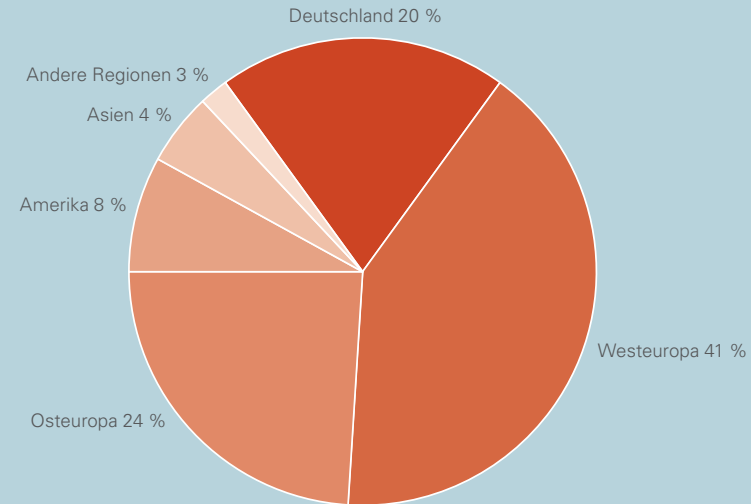

Biesterfeld

Competence in Solutions

***Der Biesterfeld
Konzern***

Daten & Fakten

Biesterfeld – Ihr internationaler Distributionspartner für Kunststoffe, Kautschuke, Basis- und Spezialchemikalien:

- › Mehrheitlich in Familienbesitz befindlicher Konzern mit 111-jähriger Tradition
- › Geschäftsbereiche: Biesterfeld Plastic, Biesterfeld Spezialchemie, Biesterfeld Performance Rubber und Biesterfeld International
- › Servicegesellschaften: Biesterfeld ChemLogS und BIT-SERV
- › Umfangreiche Service- und Beratungsleistungen: innovatives Produktportfolio, umfassende Marktkenntnisse und lösungsorientierte anwendungstechnische Beratung
- › Standorte in über 30 Ländern, mehr als 20.000 Kunden weltweit

Konzernumsatz nach Regionen

1,1 Mrd. €
Umsatz p. a. (konsolidiert)

765
Mitarbeiter

Biesterfeld Performance Rubber

Als internationaler Distributeur für die kautschuk-
verarbeitende Industrie bietet **Biesterfeld Performance Rubber**: