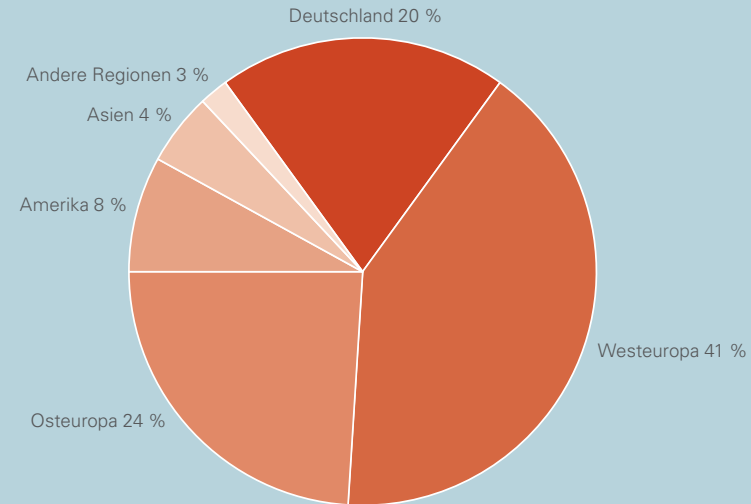

## Daten & Fakten

**Biesterfeld** – Ihr internationaler Distributionspartner für Kunststoffe, Kautschuke, Basis- und Spezialchemikalien:

- › Mehrheitlich in Familienbesitz befindlicher Konzern mit 111-jähriger Tradition
- › Geschäftsbereiche: Biesterfeld Plastic, Biesterfeld Spezialchemie, Biesterfeld Performance Rubber und Biesterfeld International
- › Servicegesellschaften: Biesterfeld ChemLogS und BIT-SERV
- › Umfangreiche Service- und Beratungsleistungen: innovatives Produktportfolio, umfassende Marktkenntnisse und lösungsorientierte anwendungstechnische Beratung
- › Standorte in über 30 Ländern, mehr als 20.000 Kunden weltweit

## Konzernumsatz nach Regionen

1,1 Mrd. €  
Umsatz p. a. (konsolidiert)

765  
Mitarbeiter